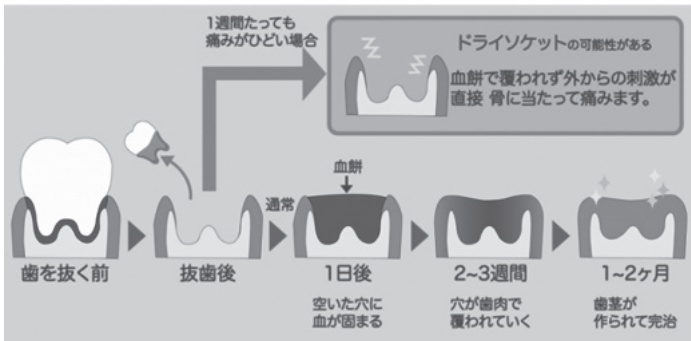

矢島 敬朗 カイロプラクター

アトランタ 矢島カイロプラクティック

背骨の歪みは万病の元

上部頸椎テクニックによる、
体に負担をかけない無痛施術だから
幼児からシニアの方まで安心。

急患の休日診療予約可

ストレッチ
やっています

Dr. Yoshikawa
矢島敬朗 D.C.

■ 診療時間 ■

770-557-0706

434-228-6815 (テキスト可)

Email: info@yajimachiro.com

■ Roswellサテライトオフィス ■

675 Mansell Road, Suite 240
Roswell, GA 30076
(Alterna Health Solutionsクリニック内)

WWW.YAJIMACHIRO.COM

ドライソケット

質問：3日前に抜いた左下の親知らずのところがズキズキ痛み出しました。痛み止めで飲んで様子を見ていますがあまり効果が見られません。対処法を教えてください。

回答：抜歯後、痛みが引かなかったり、さらに痛みが増す場合は「ドライソケット」が疑われます。

ドライソケットとは、親知らずなどの抜歯した後の穴が塞がらず、骨が露出してしまふ状態のことをいいます。通常、抜歯後には血餅（けっぺい）と呼ばれる血のかたまりが穴を覆い、その上を伸びてきた皮膚が覆うことで穴は塞がっていきます。しかし何らかの原因で穴が塞がらずに骨面が感染を伴った表在性の骨壊死の状態になり、抜歯後数日経過してから強い痛みを引き起こします。