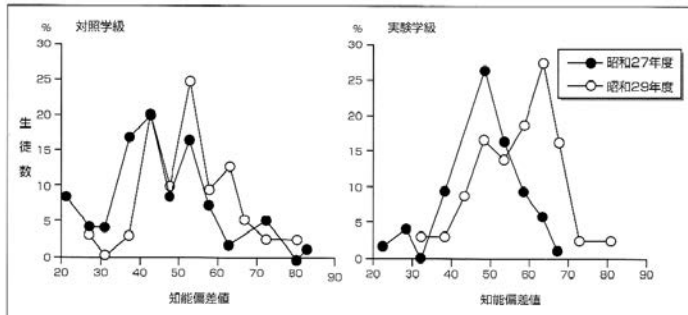

～ 咬合・咀嚼は脳へどう影響する？ その2～

(日本歯科医師会 8020 推進財団会誌に記載された朝日大学名誉教授 船越正也氏の記事「咬合・咀嚼は脳へどう影響する？」から。)

・ 咀嚼と小学生の学業成績

咀嚼と小学生の学業成績との関係については、すでに神田三郎(1958)の報告があります。神田論文では、4年生を60名(男女同数)ずつの2学級に分け、一つを対照学級、他の一つを実験学級としています。対照学級は従来どおりの生活をし、実験学級は食事に際し一口の食物を30回以上噛むように指導されました。これを卒業するまで3年間継続し、毎年身体発育の指標として身長、体重、座高、胸周を測定、知能発達の指標として山本式学校団体知能検査と田中B式知能検査を測定、その他に、疲労測定、口腔内細菌検査を行っています。3年間の調査を通して、対照学級と実験学級の間で明確な差が認められたのは、知能検査の成績でした。