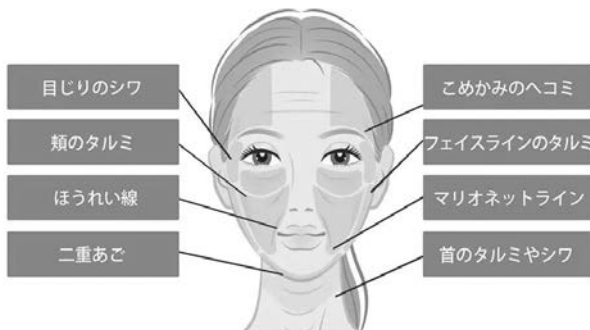

なるべくなら防ぎたいドライソケットですが、残念ながら完全に防ぐ方法はなく、気をつけていてもなる時はあります。抜歯後数日経ってもひどい痛みが続いているようなら我慢せず歯科医に相談しましょう。

清水デンタル
院長 清水 義仁

ULTHERAPY ウルセラリフト (ウルセラピー)

ウルセラピーは、たるみを改善しお肌全体の引き締めの高い効果がある施術です。

皮膚を支える土台となる SMAS 筋（表在性筋膜）に熱変換を起させることで、肌を引き締め引き上げるリフトアップ治療です。この SMAS 層に対するリフトアップ治療は、今までは外科手術のフェイスリフトなどで切る治療が一般的でしたが、このウルセラの登場で皮膚表面にダメージを与えずに、真皮層から SMAS 層へピンポイントでリフトアップ治療ができるようになりました。また、画像診断しながら照射していきますので、より安心安全な治療として近年注目されています。

こんなお悩みにおすすめ！

- 顔のたるみを引き締めたい
- あごや頬のたるみが気になる
- お肌のハリを取り戻して若く見られたい
- ダウンタイムがないたるみ治療がしたい
- 効果の高いリフトアップ施術を求めている方

リフトアップ + 美肌が叶う最強たるみ治療

ウルセラリフトの特徴は「引き上げ力」です。これまでの非侵襲的なたるみ治療では難しかったリフトアップを可能にしました。ウルセラは超音波エネルギーを約 1mm³ 程度の部位に集中させて、ピンポイントに目的の場所だけを加熱する高密度焦点式超音波治療法です。